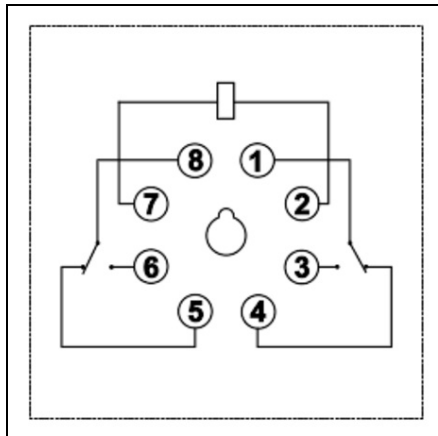

**TRACON RELEU INDUSTRIAL RM08-110AC 110V AC / 2Ã—CO, (3A,
230V AC / 28V DC)**

Tensiunea nominala de actionare: AC 110 V Date electrice contacte: 3 A, 230 V AC, 28 V
DC Masa: 75 g Soclu releu: RS90.22
Pret: 34,27 lei (TVA inclus)