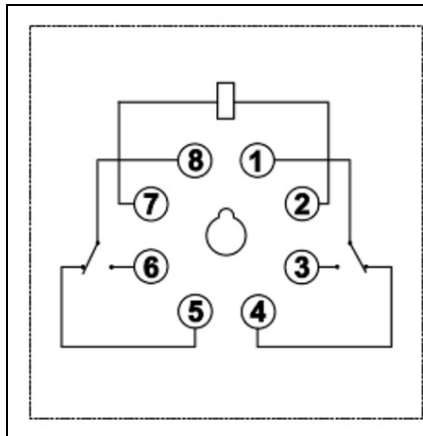

**TRACON RELEU INDUSTRIAL RM08-240AC 230V AC / 2Ã—CO, (3A,
230V AC / 28V DC)**

Tensiunea nominala de actionare: AC 230 V
Date electrice contacte: 3 A, 230 V AC, 28 V DC
Masa: 75 g
Soclu releu: RS90.22
Pret: 35,63 lei (TVA inclus)