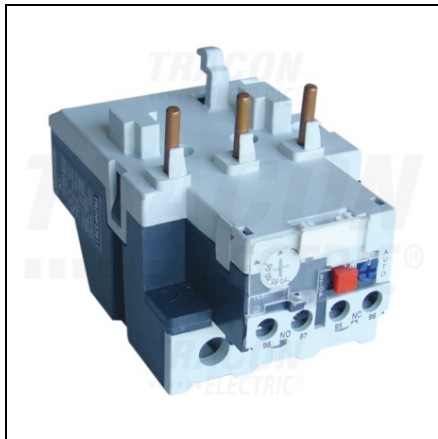

Furnizor: **Sc Trivolt Distribution SRL**  
Reg. com.: J23/3300/2016  
CIF: RO36421140  
Adresa: Strada Apusului nr 3 ( primul  
sens giratoriu Tehodor Pallady-  
Autostrada Soarelui), Catelu, Ilfov  
Banca: BRD  
IBAN: RO34BRDE441SV13182234410

**TRACON RELEU TERMIC DE PROTECTIE PENTRU CONTACTOR TR1F  
TR2HF2355 690V, 0-400HZ, 28-36A, 1Ă—NC+1Ă—NO**

Curent termic nominal (A): 28-36 A  
Sectiunea conductorului de racord: 4-35:  
Pret: 215,27 lei (TVA inclus)

Detalii online: <https://www.materialeelectrice.ro/releu-termic-de-protectie-pentru-contactor-tr1f-tr2hf2355-690v-0-400hz-28-36a-1-nc-1-no-66100>