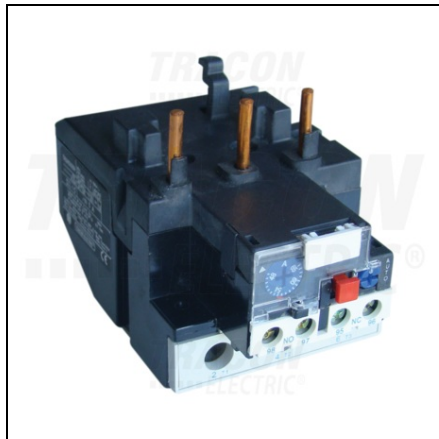

Furnizor: **Sc Trivolt Distribution SRL**
Reg. com.: J23/3300/2016
CIF: RO36421140
Adresa: Strada Apusului nr 3 (primul
sens giratoriu Tehodor Pallady-
Autostrada Soarelui), Catelu, Ilfov
Banca: BRD
IBAN: RO34BRDE441SV13182234410

**TRACON RELEU TERMIC DE PROTECTIE PENTRU CONTACTOR TR1D
TR2HD3355 690V, 0-400HZ, 30-40A, 1A–NC+1A–NO**

Curent termic nominal (A): 30-40 A
Sectiunea conductorului de racord: 4-35:
Pret: 206,45 lei (TVA inclus)

Detalii online: <https://www.materialeelectrice.ro/releu-termic-de-protectie-pentru-contactor-tr1d-tr2hd3355-690v-0-400hz-30-40a-1-nc-1-no-66086>