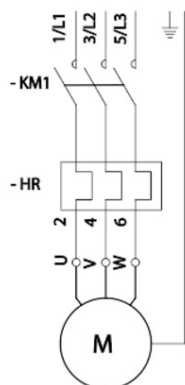

Furnizor: **Sc Trivolt Distribution SRL**
Reg. com.: J23/3300/2016
CIF: RO36421140
Adresa: Strada Apusului nr 3 (primul
sens giratoriu Tehodor Pallady-
Autostrada Soarelui), Catelu, Ilfov
Banca: BRD
IBAN: RO34BRDE441SV13182234410

TRACON PROTECTIE MOTOR, CONTACTOR+RELEU
TERMIC,CARCASA MAT, PLASTIC TEMS2-251 660V, 50HZ, 22A,
11KW, 400V AC, 17-25A

TEMS2-251: 400V
Pret: 410,74 lei (TVA inclus)

Detalii online: <https://www.materialelectrice.ro/protectie-motor-contactor-releu-termic-carcasa-mat-plastic-tems2-251-660v-50hz-22a-11kw-400v-ac-17-25a-65997>