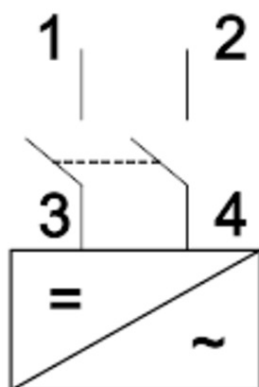

**TRACON INTRERUPATOR MANUAL DE CURENT CONTINUU MSDC-
250 1200 VDC; 250 A; 2P; 8 KA**

Curent nominal (A) 1000 V DC: 250 A
Curent nominal (A) 1500 V DC: 200 A
Moment de strangere: 4.0-6.0
Pierdere de putere (W): 45 W
Rezistenta de scurtcircuit: 10 kA