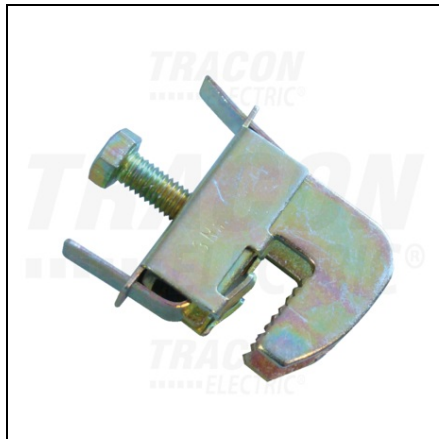

TRACON CLEMA DERIVATIE DIN BARA DE DISTR, GROS. BAREI: 4-5MM GLK1-1650 16-50MM2

Sectiunea conductorului de racord: 16-50Sine cupru: 9-10hmin (mm): 26hmax (mm): 39
Pret: 19,05 lei (TVA inclus)

Detalii online: <https://www.materialeelectrice.ro/clema-derivatie-din-bara-de-distr-gros-barei-4-5mm-gl1-1650-16-50mm2-65245>