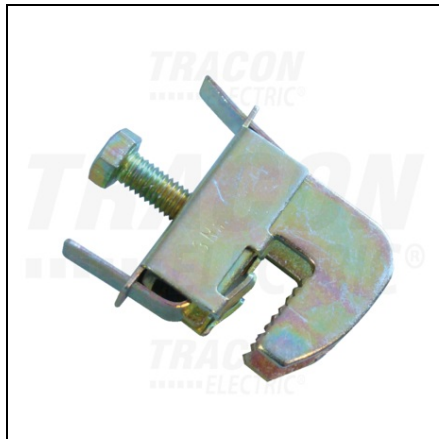

TRACON CLEMA DERIVATIE DIN BARA DE DISTR, GROS. BAREI: 4-5MM GLK1-2516 2,5-16MM2

Sectiunea conductorului de racord: 2.5-16Sine cupru: 4-5hmin (mm): 22hmax (mm): 29
Pret: 11,03 lei (TVA inclus)

Detalii online: <https://www.materialeelectrice.ro/clema-derivatie-din-bara-de-distr-gros-barei-4-5mm-gl1-2516-2-5-16mm2-65244>