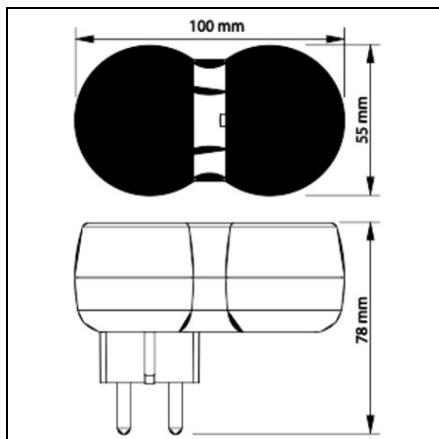

**TRACON DERIVATIE MULTIPLA DE PRIZE,GRI+ALB TND2 2Ă—
SCHUKO, MAX.16A, 230VAC, 3680W, PP**

Sarcina maxima: max. 3680W Contact de protectie lateral SHUKO: × 2

Pret: 26,27 lei (TVA inclus)

Detalii online: <https://www.materialeelectrice.ro/derivatie-multipla-de-prize-gri-alb-tnd2-2-schuko-max-16a-230vac-3680w-pp-64929>