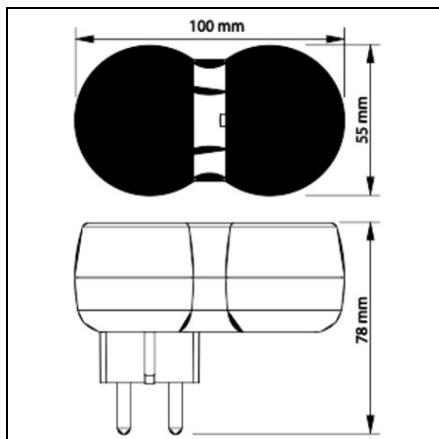

**TRACON DERIVATIE MULTIPLA DE PRIZE,GRI+ALB TND2 2Ă—
SCHUKO, MAX.16A, 230VAC, 3680W, PP**

Sarcina maxima: max. 3680W Contact de protectie lateral SHUKO: × 2

Pret: 26,25 lei (TVA inclus)

Detalii online: <https://www.materialeelectrice.ro/derivatie-multipla-de-prize-gri-alb-tnd2-2-schuko-max-16a-230vac-3680w-pp-64929>