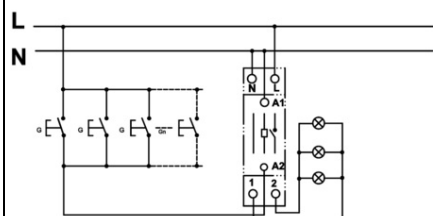

**TRACON RELEU DE IMPULS IMP-24 24VAC; 16A/230V**

Tensiunea nominala de actionare: Putere nominala: max. 3.500 W  
Durata de viata electrica:  $\cos\varphi=1$ : max. 1.300 W  
Durata de viata electrica:  $\cos\varphi=0,6$ :  $\times 100.000$   
Pret: 145,90 lei (TVA inclus)

Detalii online: <https://www.materialeelectrice.ro/releu-de-impuls-imp-24-24vac-16a-230v-64772>