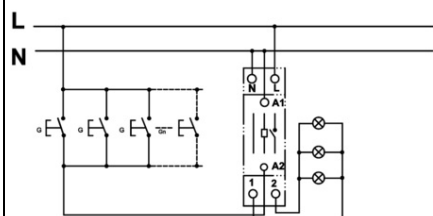

TRACON RELEU DE IMPULS IMP-12 12VAC; 16A/230V

Tensiunea nominala de actionare: Putere nominala: max. 3.500 W
Durata de viata electrica: $\cos \varphi = 1$: max. 1.300 W
Durata de viata electrica: $\cos \varphi = 0,6$: $\times 100.000$
Pret: 145,96 lei (TVA inclus)

Detalii online: <https://www.materialeelectrice.ro/releu-de-impuls-imp-12-12vac-16a-230v-64771>