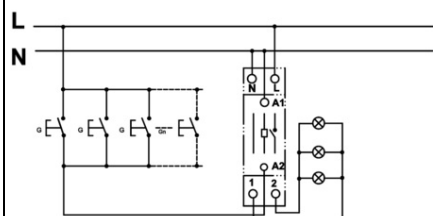

TRACON RELEU DE IMPULS IMP-230 230VAC; 16A/230V

Tensiunea nominala de actionare: Putere nominala: max. 3.500 W
Durata de viata electrica: $\cos\phi=1$: max. 1.300 W
Durata de viata electrica: $\cos\phi=0,6$: $\times 100.000$
Pret: 144,35 lei (TVA inclus)

Detalii online: <https://www.materialeelectrice.ro/releu-de-impuls-imp-230-230vac-16a-230v-64770>