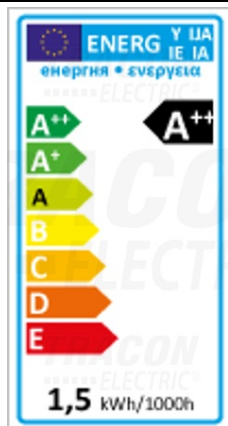

**TRACON SURSA DE LUMINA LED LG41,5W 12 VAC/DC, 1,5 W, 2700 K,
G4, 100 LM, 360Â°, EEI=A++**

Tipul soclului: G4Putere nominala: 1,5 WInlocuire bec incandescent clasic: 5 WFluxul
luminos (lumen): 100 lmTemperatura de culoare (Kelvin): 2.700 KUnghi flux luminos:
360°D × L: 10 × 35 mmClasa de eficienta energetica: A++
Pret: 21,68 lei (TVA inclus)