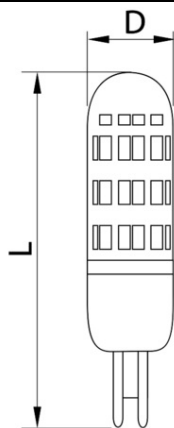

TRACON SURSA DE LUMINA LED, G9, INCARCASA DIN MATERIAL PLASTIC LG9PC2,5NW 230 V, 50 HZ, G9, 2,5 W, 180 LM, 4000 K, 300Â°, EEI=A+

Tipul soclului: G9Putere nominala: 2,5 WInlocuire bec incandescent clasic: 10 WFluxul luminos (lumen): 180 lmTemperatura de culoare (Kelvin): 4.000 KUnghi flux luminos: 300D × L: 16 × 54 mmClasa de eficienta energetica: A+
Pret: 22,58 lei (TVA inclus)