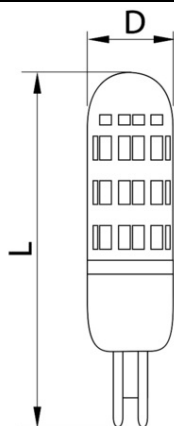

**TRACON SURSA DE LUMINA LED, G9, INCARCASA DIN MATERIAL  
PLASTIC LG9PC2,5W 230 V, 50 HZ, G9, 2,5 W, 180 LM, 2700 K, 3000°  
EEI=A+**

Tipul soclului: G9Putere nominala: 2,5 WInlocuire bec incandescent clasic: 10 WFluxul  
luminos (lumen): 180 lmTemperatura de culoare (Kelvin): 2.700 KUnghi flux luminos:  
300D × L: 16 × 54 mmClasa de eficienta energetica: A+  
Pret: 24,85 lei (TVA inclus)