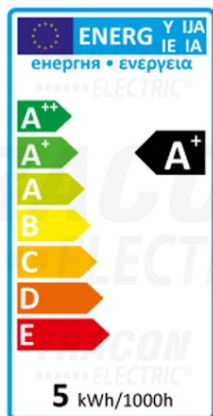

TRACON SURSA COB LED CU POSIBILITATEA REGLARII FLUXULUI LUMINOS COBDGU105CW 230VAC, 5 W, 6500 K, GU10, 365 LM, 40Â°

Tipul soclului: GU10Putere nominala: 5 WInlocuire bec incandescent clasic: 35 WFluxul luminos (lumen): 365 lmTemperatura de culoare (Kelvin): 6.500 KUnghi flux luminos: 40D × L: 50 × 53 mmClasa de eficienta energetica: A+
Pret: 45,35 lei (TVA inclus)