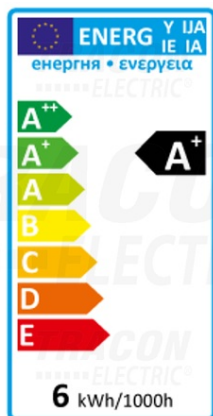

**TRACON SURSA LED, FORMA DE LUMANARE,CU REGLAREA
FLUXULUI LUMINOS LGYD6W 230 V, 50 HZ, 6 W, 2700 K, E14, 450
LM, 250Â°**

Tipul soclului: E14Putere nominala: 6 WInlocuire bec incandescent clasic: 40 WFluxul
luminos (lumen): 450 lmTemperatura de culoare (Kelvin): 2.700 KUnghi flux luminos:
250°D × L: 37×103 mmClasa de eficienta energetica: A+
Pret: 47,74 lei (TVA inclus)

Detalii online: <https://www.materialeelectrice.ro/sursa-led-forma-de-lumanare-cu-reglarea-fluxului-luminos-lgyd6w-230-v-50-hz-6-w-2700-k-e14-450-lm-2500-63303>