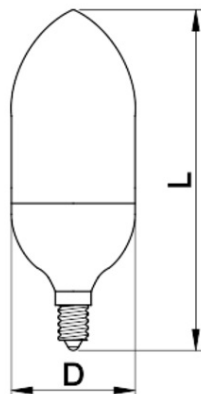

TRACON SURSA LED, LUMANARE CU POSIB.DE REGL. FLUXULUI LUMINOS LGYD6NWO 230 V, 50 HZ, E14, 6 W, 470 LM, 4000 K, 240Â°, EEI=A+

Tipul soclului: E14 Putere nominala: 6 W Inlocuire bec incandescent clasic: 40 W Fluxul luminos (lumen): 470 lm Temperatura de culoare (Kelvin): 4.000 K Unghi flux luminos: 240° D × L: 37×103 mm Clasa de eficienta energetica: A+ Pret: 25,00 lei (TVA inclus)