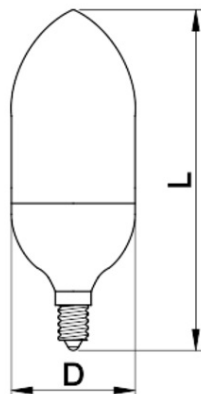

**TRACON SURSA LED, LUMANARE CU POSIB.DE REGL. FLUXULUI
LUMINOS LGYD6WO 230 V, 50 HZ, E14, 6 W, 470 LM, 2700 K, 240Â°,
EEI=A+**

Tipul soclului: E14Putere nominala: 6 WInlocuire bec incandescent clasic: 40 WFluxul
luminos (lumen): 470 lmTemperatura de culoare (Kelvin): 2.700 KUnghi flux luminos:
240°D × L: 37×103 mmClasa de eficienta energetica: A+
Pret: 25,00 lei (TVA inclus)