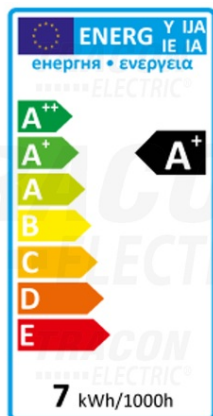

**TRACON SURSA DE LUMINA LED CU FORMA DE REFLECTOR
LR507NW 230 V, 50 HZ, E14, 7 W, 470 LM, 4000 K, 120Â°, EEI=A+**

Tipul soclului: E14Putere nominala: 7 WInlocuire bec incandescent clasic: 40 WFluxul luminos (lumen): 470 lmTemperatura de culoare (Kelvin): 4.000 KUnghi flux luminos: 120°D × L: 50×84 mmClasa de eficienta energetica: A+
Pret: 14,27 lei (TVA inclus)

Detalii online: <https://www.materialeelectrice.ro/sursa-de-lumina-led-cu-forma-de-reflector-lr507nw-230-v-50-hz-e14-7-w-470-lm-4000-k-1200-eei-a-63296>