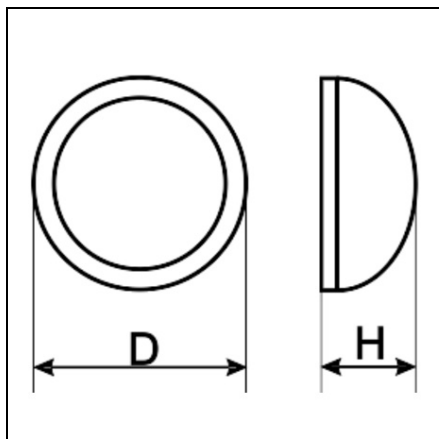

**TRACON CIL LED, APARENT, CU GRAD DE PROTECTIE, DISP. DIN
MAT. PLASTIC EVA21NW 100-240 V, 50 HZ, 21 W, 1600 LM, 4000 K,
IP54, EEI=A**

Note, completari" class="v-has-width v-image v-widjet: BASICPutere nominala: 21
WNumarul de LED-uri (buc): 108×SMD2835Fluxul luminos (lumen): 1.600 lm
Temperatura de culoare (Kelvin)" class="v-image v-widjet: 4.000 KD × H (mm): O
400×96 mmClasa de efi cienta energetica: A
Pret: 282,61 lei (TVA inclus)

Detalii online: <https://www.materialeelectrice.ro/cil-led-aparent-cu-grad-de-protectie-disp-din-mat-plastic-eva21nw-100-240-v-50-hz-21-w-1600-lm-4000-k-ip54-eei-a-63127>