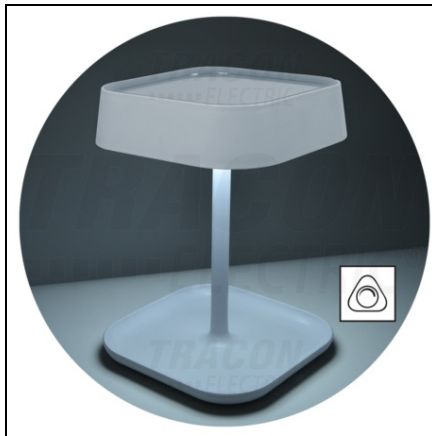

**TRACON OGLINDA DE MACHIAJ CU ILUMINARE LED LALCM8W 100-  
240 VAC, 50HZ, 8 W, 150 LM, 6000 K, 3,7V 1000MAH LI-ION**

Putere nominala" class="v-image v-widget: 8 WFluxul luminos (lumen)" class="v-has-  
width v-image v-widget: 150 lmTemperatura de culoare (Kelvin)" class="v-image v-  
widget: 6000KTensiunea acumulatorului (V)" class="v-image v-widget: 3,7 V 1000mAhL  
× W × H: 310x190x190mm