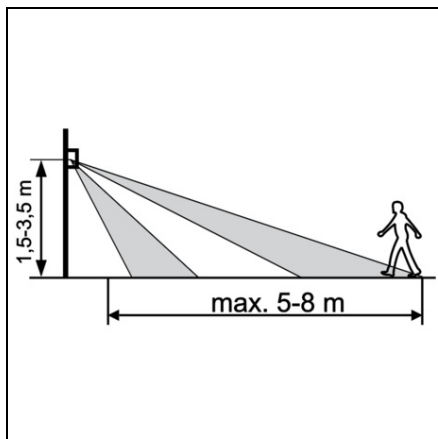

**TRACON PROIECTOR SMD CU DETECTOR DEMISCARE, ALB
RSMDLFM20 20W, 4000K, IP65, 220-240V AC, 1500LM, EEI=A, 110Â°,
3-10M**

Putere nominala: 20 W
Inlocuire surse halogen: 150 W
Fluxul luminos (lumen): 1.500 lm
Temperatura de culoare (Kelvin): 4.000 K
L x W x H (mm): 136 x 95 x 55
Clasa de eficienta energetica: A