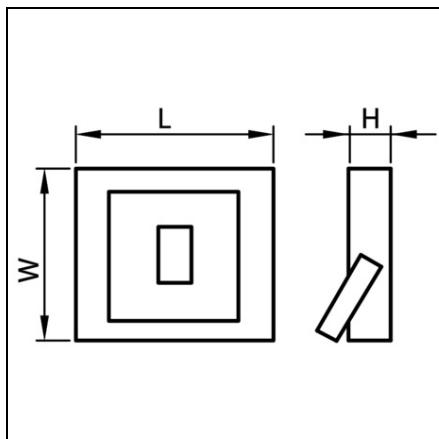

**TRACON PROIECTOR SMD, NEGRU, CUDETECTOR DE MISCARE
RSM DLM30 30W, 4000K, IP65, 220-240V AC, 2700LM, 110Â°, 3-10M,
EEI=A**

Putere nominala: 30 WInlocuire surse halogen: 250 WFluxul luminos (lumen): 2.700
lmTemperatura de culoare (Kelvin): 4.000 K L x W x H (mm): 170 x 120 x 65Clasa de
efi cientsa energetica: A
Pret: 196,99 lei (TVA inclus)

Detalii online: <https://www.materialelectrice.ro/proiector-smd-negru-cudetector-de-miscare-rsmdlm30-30w-4000k-ip65-220-240v-ac-2700lm-1100-3-10m-eei-a-63002>