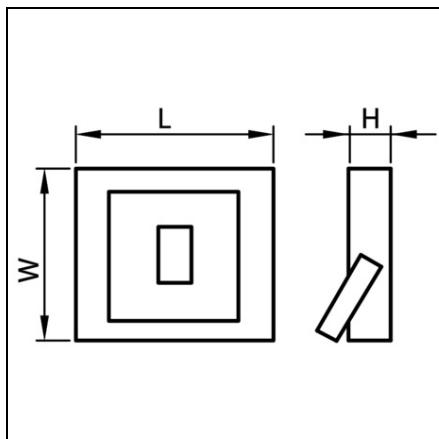

TRACON PROIECTOR SMD, ALB RSMDLF20WW 20W, 3000K, IP65,
220-240V AC, 1400LM, EEI=A

Putere nominala: 20 WInlocuire surse halogen: 150 WFluxul luminos (lumen): 1.400
lmTemperatura de culoare (Kelvin): 3.000 K L x W x H (mm): 136 x 95 x 55Clasa de efi
cienta energetica: A
Pret: 91,19 lei (TVA inclus)