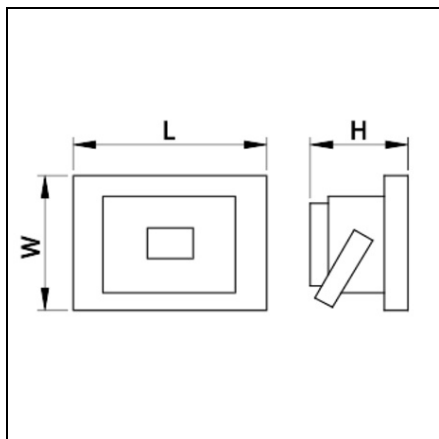

**TRACON PROIECTOR SMD, NEGRU RSMDL50 220-240V AC, 50W,
4000K, IP65, 3750LM, EEI=A**

Putere nominala: 50 WInlocuire surse halogen: 400 WFluxul luminos (lumen): 3750
lmTemperatura de culoare (Kelvin): 4.000 K L x W x H (mm): 203 x 142 x 65Clasa de
efi cienza energetica: A
Pret: 181,01 lei (TVA inclus)