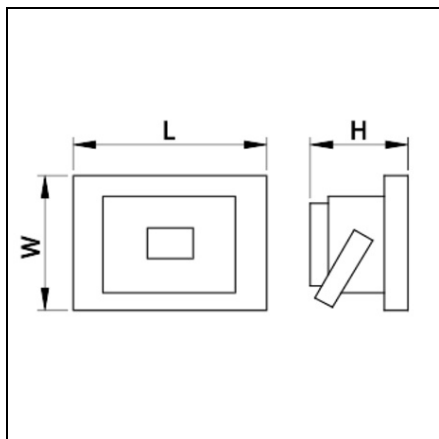

**TRACON PROIECTOR SMD, NEGRU RSMDL20 220-240V AC, 20W,  
4000K, IP65, 1500LM, EEI=A**

Putere nominala: 20 WInlocuire surse halogen: 150 WFluxul luminos (lumen): 1.500  
lmTemperatura de culoare (Kelvin): 4.000 K L x W x H (mm): 136 x 95 x 55Clasa de efi  
cienta energetica: A  
Pret: 85,55 lei (TVA inclus)