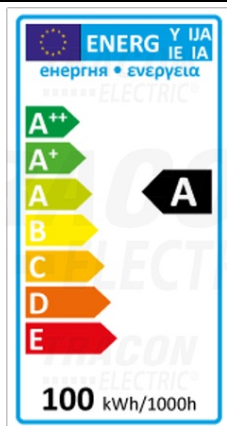

**TRACON CORP DE ILUMINAT STRADAL CU LED LSJR100W 100-240 V
AC, 100 W, 8000 LM, 4500 K, IP65, EEI=A**

Putere nominala: 100 W
Inlocuire halogenuri metalice: 200 W
Fluxul luminos (lumen): 8.000 lm
Temperatura de culoare (Kelvin): 4500 K
Inaltimea si diametrul stalpului (mm) class="v-image v-widjet: O60 mm × 8 mL × W × H: 700×270×75 mm
Clasa de eficienta energetica: A