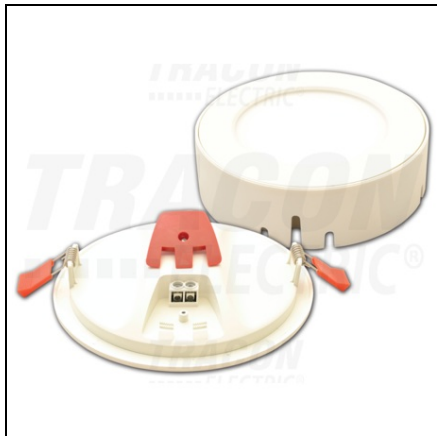

**TRACON CORP DE ILUM.CU LED , ROTUND,MONTAJ APARENT SAU  
INCASTRAT LEDDLU18WW 220-240 VAC; 18 W; 1260 LM; D222Ă–  
35MM, 2700K; IP40, EEI=A**

Putere nominala: 18 WInlocuire lampi fluorescente compacte: 2×26 WFluxul luminos  
(lumen): 1.250 lmTemperatura de culoare (Kelvin): 2.700 KDimensiunea decuparii (mm):  
O200 mmD×H: 222×35 mmClasa de eficienta energetica: A  
Pret: 117,65 lei (TVA inclus)

Detalii online: <https://www.materialeelectrice.ro/corp-de-ilum-cu-led-rotund-montaj-aparent-sau-incastrat-leddlu18ww-220-240-vac-18-w-1260-lm-d222-35mm-2700k-ip40-eei-a-62865>