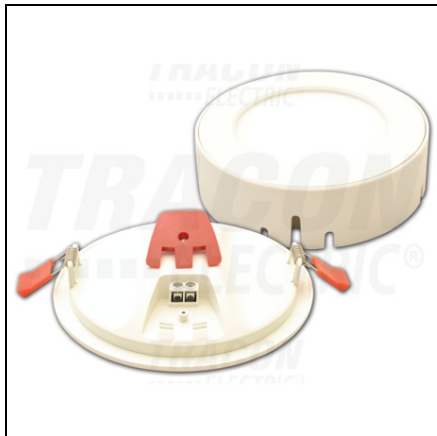

**TRACON CORP DE ILUM.CU LED , ROTUND,MONTAJ APARENT SAU  
INCASTRAT LEDDLU12WW 220-240 VAC; 12 W; 800 LM; D167Ă—  
35MM, 2700K; IP40, EEI=A**

Putere nominala: 12 WInlocuire lampi fluorescente compacte: 1×26 WFluxul luminos  
(lumen): 800 lmTemperatura de culoare (Kelvin): 2.700 KDimensiunea decuparii (mm):  
O150 mmD×H: 167×35 mmClasa de eficienta energetica: A  
Pret: 66,71 lei (TVA inclus)

Detalii online: <https://www.materialeelectrice.ro/corp-de-ilum-cu-led-rotund-montaj-aparent-sau-incastrat-leddlu12ww-220-240-vac-12-w-800-lm-d167-35mm-2700k-ip40-eei-a-62864>