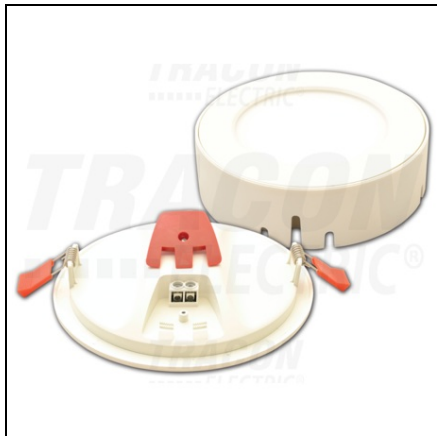

**TRACON CORP DE ILUM.CU LED , ROTUND,MONTAJ APARENT SAU  
INCASTRAT LEDDLU18NW 220-240 VAC; 18 W; 1260 LM; D222Ă—  
35MM, 4000K; IP40, EEI=A**

Putere nominala: 18 WInlocuire lampi fluorescente compacte: 2×26 WFluxul luminos  
(lumen): 1.260 lmTemperatura de culoare (Kelvin): 4.000 KDimensiunea decuparii (mm):  
O200 mmD×H: 222×35 mmClasa de eficienta energetica: A  
Pret: 117,65 lei (TVA inclus)

Detalii online: <https://www.materialelectrice.ro/corp-de-ilum-cu-led-rotund-montaj-aparent-sau-incastrat-leddlu18nw-220-240-vac-18-w-1260-lm-d222-35mm-4000k-ip40-eei-a-62862>