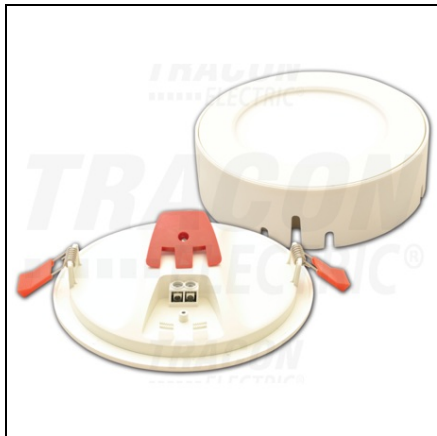

**TRACON CORP DE ILUM.CU LED , ROTUND,MONTAJ APARENT SAU
INCASTRAT LEDDLU6NW 220-240 VAC; 6 W; 300 LM; D116Å—35MM,
4000K; IP40, EEI=A**

Putere nominala: 6 WInlocuire lampi fluorescente compacte: 1×13 WFluxul luminos
(lumen): 300 lmTemperatura de culoare (Kelvin): 4.000 KDimensiunea decuparii (mm):
Ø95 mmD×H: 116×35 mmClasa de efi cienta energetica: A
Pret: 44,36 lei (TVA inclus)

Detalii online: <https://www.materialelectrice.ro/corp-de-ilum-cu-led-rotund-montaj-aparent-sau-incastrat-leddlu6nw-220-240-vac-6-w-300-lm-d116-35mm-4000k-ip40-eei-a-62860>