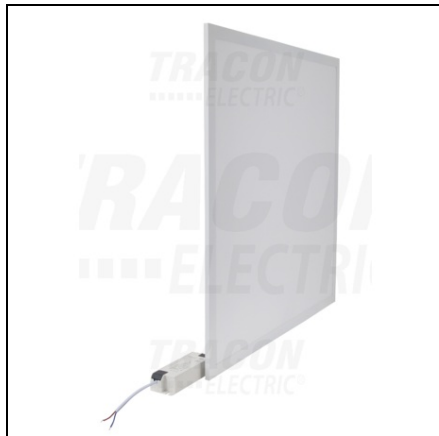

**TRACON PANOU LED, CU ILUMINARE DIN SPATE, ADANC  
LPB606040NW 230VAC, 50HZ, 40W, 3600LM, 4000K, IP40, 595Å–  
595MM, EEI=A**

Putere nominala: 40 WInlocuire tuburi fluorescente: 4 × 18 WFluxul luminos (lumen):  
3.600 lmTemperatura de culoare (Kelvin): 4.000 KD × W × H: 596 × 596 × 30 mmClasa  
de eficienta energetica: A  
Pret: 180,02 lei (TVA inclus)

Detalii online: <https://www.materialeelectrice.ro/panou-led-cu-iluminare-din-spate-adanc-lpb606040nw-230vac-50hz-40w-3600lm-4000k-ip40-595-595mm-eei-a-62843>