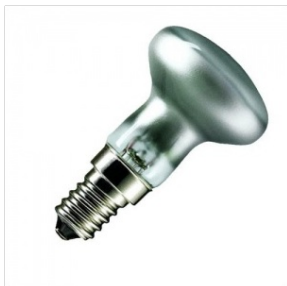

MOON BEC INCANDESCENT - REFLECTOR 30W E14 R39

Bec mat, putere 30 W. Dulie E14, 230 V, 1.000 ore durata viata. Lungime 67 mm x 39 mm diametru.

Pret: 4,48 lei (TVA inclus)

Detalii online: <https://www.materialeelectrice.ro/bec-incandescent-reflector-30w-e14-r39>