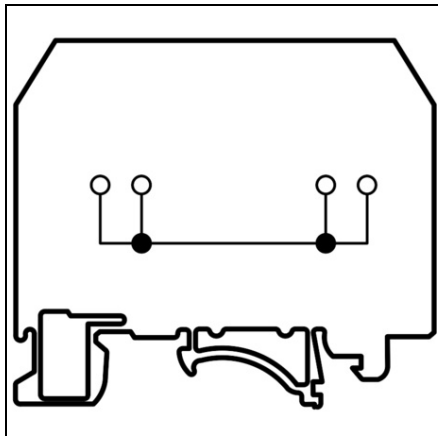

**TRACON CLEMA SIR INDUSTRIALA DE NUL,CU ARC, PE SINA,  
ALBASTRU TSKC2,5/4D-K 800V 24A 0.08-2.5 MM2 4P**

Numarul de cleme" class="v-image v-widget: LitatTensiune nominala (V)" class="v-  
image v-widget: 800 VCurent nominal (A)" class="v-image v-widget: 24 ASectionea  
conductorului de racord: 0.2-4W (mm): 0.2-2.5L (mm): 5H (mm): 50.5Stripping length"  
class="v-image v-widget: 41  
Pret: 6,33 lei (TVA inclus)

Detalii online: <https://www.materialeelectrice.ro/clema-sir-industrial-a-de-nul-cu-arc-pe-sina-albastru-tskc2-5-4d-k-800v-24a-0-08-2-5-mm2-4p-61950>