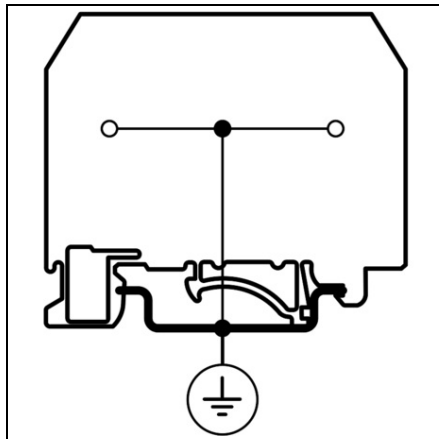

**TRACON CLEMA SIR IND. DE PROTECTIE, CU ARC, PE SINA, V-G  
TSKC6JD 800V 41A 0.2-6 MM2 2P**

Numarul de cleme" class="v-image v-widjet: LitatTensiune nominala (V)" class="v-  
image v-widjet: -Curent nominal (A)" class="v-image v-widjet: 41 ASectiunea  
conductorului de racord: 0.2-10W (mm): 0.2-6L (mm): 8.2H (mm): 73.8Stripping length"  
class="v-image v-widjet: 40  
Pret: 13,54 lei (TVA inclus)

Detalii online: <https://www.materialeelectrice.ro/clema-sir-ind-de-protectie-cu-arc-pe-sina-v-g-tskc6jd-800v-41a-0-2-6-mm2-2p-61933>