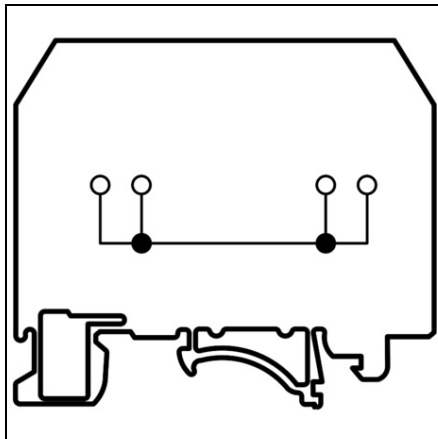

**TRACON CLEMA SIR INDUSTRIALA DE FAZA, CU ARC, PE SINA, GRI
TSKC4/4 800V 26A 0.08-4 MM2 4P**

Numarul de cleme" class="v-image v-widget: LitatTensiune nominala (V)" class="v-
image v-widget: 800 VCurent nominal (A)" class="v-image v-widget: 26 ASectiunea
conductorului de racord: 0.2-6W (mm): 0.2-4L (mm): 6H (mm): 86.5Stripping length"
class="v-image v-widget: 33
Pret: 6,09 lei (TVA inclus)

Detalii online: <https://www.materialelectrice.ro/clema-sir-industrial-a-de-faza-cu-arc-pe-sina-gri-tskc4-4-800v-26a-0-08-4-mm2-4p-61923>