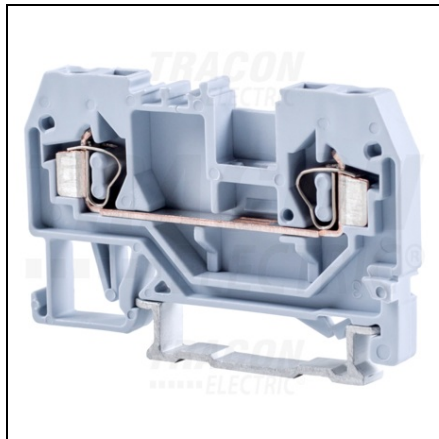

**TRACON CLEMA SIR INDUSTRIALA DE FAZA,CU ARC, PE SINA, GRI  
TSKC2,5 800V 24A 0.08-2.5 MM2 2P**

Numarul de cleme" class="v-image v-widget: LitatTensiune nominala (V)" class="v-  
image v-widget: 800 VCurent nominal (A)" class="v-image v-widget: 24 ASectionea  
conductorului de racord: 0.2-4W (mm): 0.2-2.5L (mm): 5H (mm): 53.5Stripping length"  
class="v-image v-widget: 32.5  
Pret: 2,98 lei (TVA inclus)

Detalii online: [https://www.materialeelectrice.ro/clema-sir-industrial-a-de-faza-cu-arc-pe-  
sina-gri-  
tskc2-5-800v-24a-0-08-2-5-mm2-2p-61918](https://www.materialeelectrice.ro/clema-sir-industrial-a-de-faza-cu-arc-pe-sina-gri-<br/>tskc2-5-800v-24a-0-08-2-5-mm2-2p-61918)