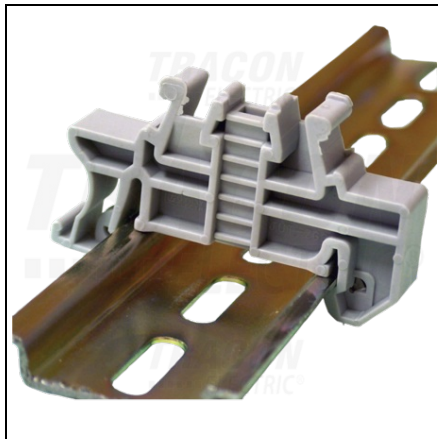

TRACON ELEMENT DE FIXARE LA CAPETELE CLEMELOR TSKB REB

Asigura montarea si fixarea clemelor sir pe sine de tip "omega" (35/7,5 mm) sau "C" (32/15 mm). Reco -mandam instalarea sa la ambele capete ale sirului de cleme.
Pret: 3,40 lei (TVA inclus)

Detalii online: <https://www.materialeelectrice.ro/element-de-fixare-la-capetele-clemelor-tskb-reb-61917>