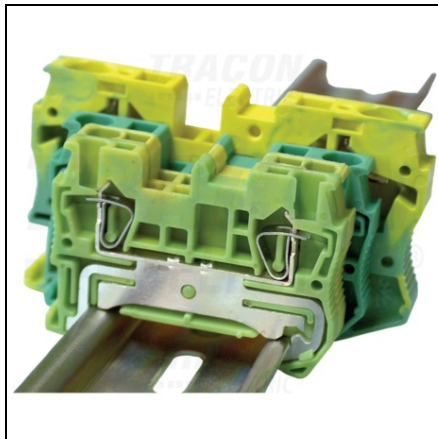

**TRACON CLEMA SIR IND. DE PROTECTIE CU 3 BORNE, CU ARC, PE
SINA,V-G TSKB2JD/3 0,2-2,5MM2, 31A**

Tipul clemei sir: LitatU n (V): WI n (A): LConductor (mm2): HDimensiuni (mm): 0.2-
2.5Lungime de blancat (mm): 5,3
Pret: 32,58 lei (TVA inclus)

Detalii online: <https://www.materialeelectrice.ro/clema-sir-ind-de-protectie-cu-3-borne-cu-arc-pe-sina-v-g-tskb2jd-3-0-2-2-5mm2-31a-61907>