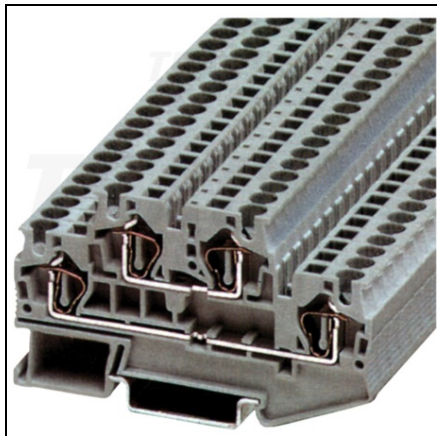

**TRACON CLEMA SIR INDUSTRIALA, ETAJATA, CU ARC, PE SINA,
ALBASTRU TSKB4/EK 0,2-4MM2, 500VAC, 32A**

Tipul clemei sir: LitatU n (V): WI n (A): LConductor (mm2): HDimensiuni (mm): 0.2-4
Lungime de blancat (mm): 6,3
Pret: 22,32 lei (TVA inclus)

Detalii online: <https://www.materialeelectrice.ro/clema-sir-industrial-a-etajata-cu-arc-pe-sina-albastru-tskb4-ek-0-2-4mm2-500vac-32a-61903>