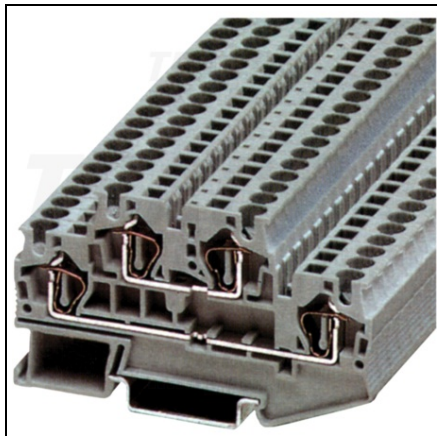

**TRACON CLEMA SIR INDUSTRIALA, ETAJATA, CU ARC, PE SINA,  
ALBASTRU TSKB2/EK 0,2-2,5MM2, 500VAC, 26A**

Tipul clemei sir: LitatU n (V): WI n (A): LConductor (mm2): HDimensiuni (mm): 0.2-  
2.5Lungime de blancat (mm): 5,3  
Pret: 19,51 lei (TVA inclus)

Detalii online: <https://www.materialeelectrice.ro/clema-sir-industrial-a-etajata-cu-arc-pe-sina-albastru-tskb2-ek-0-2-2-5mm2-500vac-26a-61902>