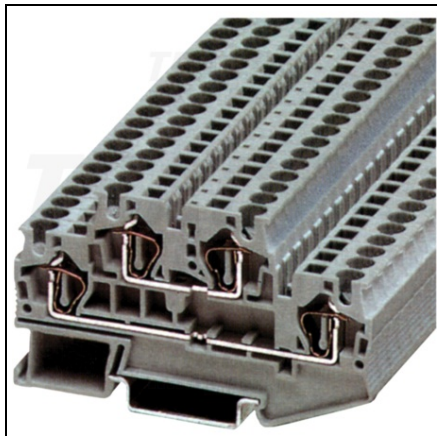

**TRACON CLEMA SIR INDUSTRIALA, ETAJATA,CU ARC, PE SINA,
ALBASTRU TSKB1/EK 0,14-1,5MM2, 500VAC, 17,5A**

Tipul clemei sir: LitatU n (V): WI n (A): LConductor (mm2): HDimensiuni (mm): 0.14-1.5Lungime de blankat (mm): 4,3
Pret: 16,71 lei (TVA inclus)

Detalii online: <https://www.materialeelectrice.ro/clema-sir-industrial-a-etajata-cu-arc-pe-sina-albastru-tskb1-ek-0-14-1-5mm2-500vac-17-5a-61901>