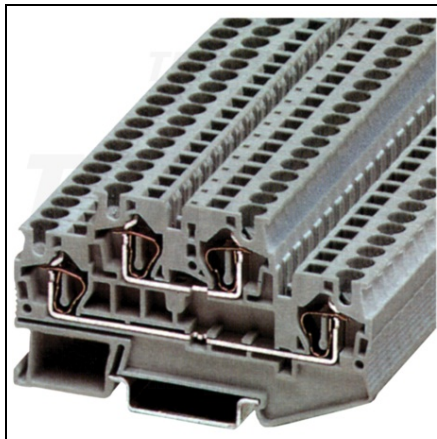

**TRACON CLEMA SIR INDUSTRIALA, ETAJATA, CU ARC, PE SINA, GRI**  
**TSKB1/E 0,14-1,5MM2, 500VAC, 17,5A**

Tipul clemei sir: LitatU n (V): WI n (A): LConductor (mm2): HDimensiuni (mm): 0.14-1.5Lungime de blankat (mm): 4,3  
Pret: 17,14 lei (TVA inclus)

Detalii online: <https://www.materialeelectrice.ro/clema-sir-industrial-a-etajata-cu-arc-pe-sina-gri-tskb1-e-0-14-1-5mm2-500vac-17-5a-61898>