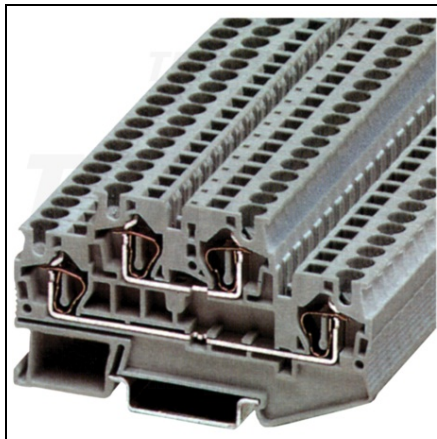

TRACON CLEMA SIR INDUSTRIALA, ETAJATA,CU ARC, PE SINA, GRI
TSKB1/E 0,14-1,5MM2, 500VAC, 17,5A

Tipul clemei sir: LitatU n (V): WI n (A): LConductor (mm2): HDimensiuni (mm): 0.14-1.5Lungime de blankat (mm): 4,3
Pret: 17,13 lei (TVA inclus)

Detalii online: <https://www.materialeelectrice.ro/clema-sir-industrial-a-etajata-cu-arc-pe-sina-gri-tskb1-e-0-14-1-5mm2-500vac-17-5a-61898>