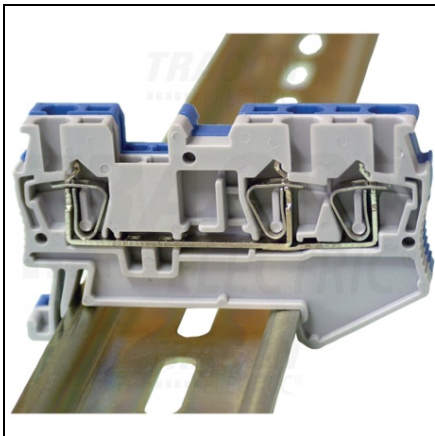

**TRACON CLEMA SIR INDUSTRIALA, 3 BORNE CU ARC, PE SINA,
ALBASTRU TSKB1/3K 0,14-1,5MM2, 500VAC, 17,5A**

Tipul clemei sir: LitatU n (V): WI n (A): LConductor (mm2): HDimensiuni (mm): 0.14-1.5Lungime de blancat (mm) : 4,3
Pret: 11,16 lei (TVA inclus)

Detalii online: <https://www.materialeelectrice.ro/clema-sir-industrial-a-3-borne-cu-arc-pe-sina-albastru-tskb1-3k-0-14-1-5mm2-500vac-17-5a-61892>