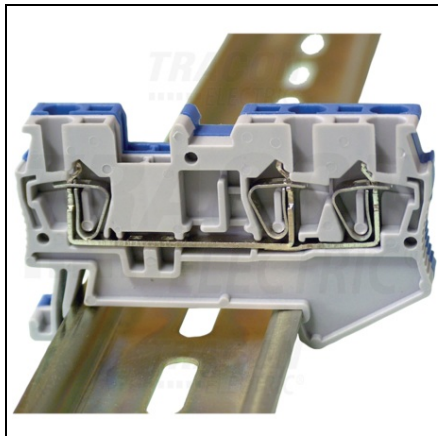

**TRACON CLEMA SIR INDUSTRIALA, 3 BORNE CU ARC, PE SINA,  
ALBASTRU TSKB1/3K 0,14-1,5MM2, 500VAC, 17,5A**

Tipul clemei sir: LitatU n (V): WI n (A): LConductor (mm2): HDimensiuni (mm): 0.14-1.5Lungime de blankat (mm) : 4,3  
Pret: 11,16 lei (TVA inclus)

Detalii online: <https://www.materialeelectrice.ro/clema-sir-industrial-a-3-borne-cu-arc-pe-sina-albastru-tskb1-3k-0-14-1-5mm2-500vac-17-5a-61892>