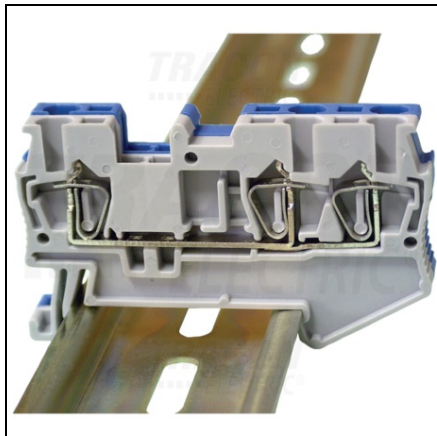

**TRACON CLEMA SIR INDUSTRIALA, 3 BORNE CU ARC, PE SINA, GRI**  
**TSKB1/3 0,14-1,5MM2, 500VAC, 17,5A**

Tipul clemei sir: LitatU n (V): WI n (A): LConductor (mm2): HDimensiuni (mm): 0.14-1.5Lungime de blncat (mm) : 4,3  
Pret: 10,74 lei (TVA inclus)

Detalii online: <https://www.materialeelectrice.ro/clema-sir-industrial-a-3-borne-cu-arc-pe-sina-gri-tskb1-3-0-14-1-5mm2-500vac-17-5a-61890>