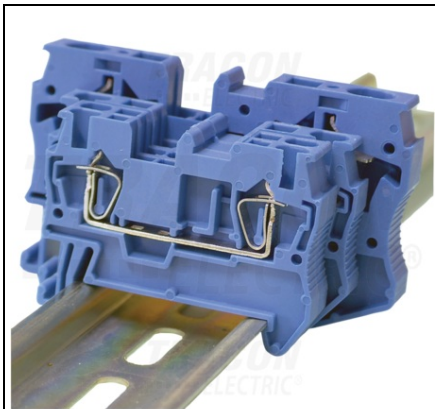

**TRACON CLEMA SIR INDUSTRIALA DE NUL, CU ARC, PE SINA,
ALBASTRU TSKB6K 0,5-6MM2, 800V, 52A**

Tipul clemei sir: LitatU n (V): WI n (A): LConductor (mm2): HDimensiuni (mm): 0.5-6
Lungime de blancat (mm): 8,3
Pret: 7,28 lei (TVA inclus)

Detalii online: <https://www.materialeelectrice.ro/clema-sir-industrial-a-de-nul-cu-arc-pe-sina-albastru-tskb6k-0-5-6mm2-800v-52a-61889>