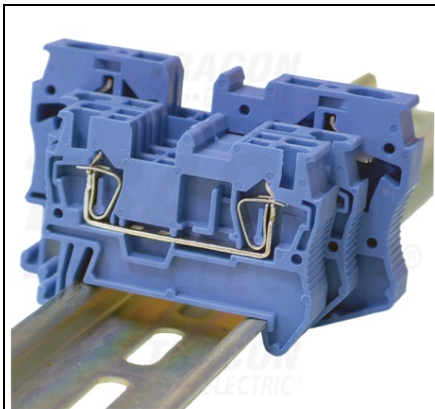

**TRACON CLEMA SIR INDUSTRIALA DE NUL, CU ARC, PE SINA,
ALBASTRU TSKB4K 0,5-4MM2, 800VAC, 40A**

Tipul clemei sir: LitatU n (V): WI n (A): LConductor (mm2): HDimensiuni (mm): 0.5-4
Lungime de blancat (mm): 6,3
Pret: 4,54 lei (TVA inclus)

Detalii online: <https://www.materialeelectrice.ro/clema-sir-industrial-a-de-nul-cu-arc-pe-sina-albastru-tskb4k-0-5-4mm2-800vac-40a-61888>