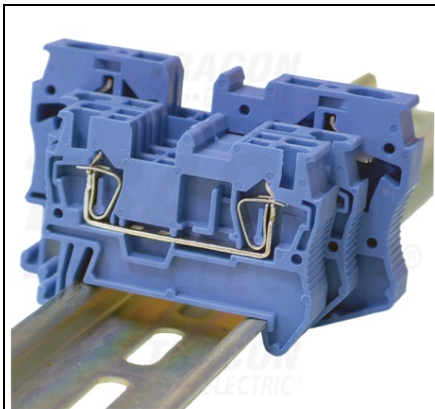

**TRACON CLEMA SIR INDUSTRIALA DE NUL, CU ARC, PE SINA,
ALBASTRU TSKB1,5K 0,14-1,5MM2, 500VAC, 17,5A**

Tipul clemei sir: LitatU n (V): WI n (A): LConductor (mm2): HDimensiuni (mm): 0.14-1.5Lungime de blankat (mm): 4,3
Pret: 3,34 lei (TVA inclus)

Detalii online: <https://www.materialeelectrice.ro/clema-sir-industrial-a-de-nul-cu-arc-pe-sina-albastru-tskb1-5k-0-14-1-5mm2-500vac-17-5a-61886>