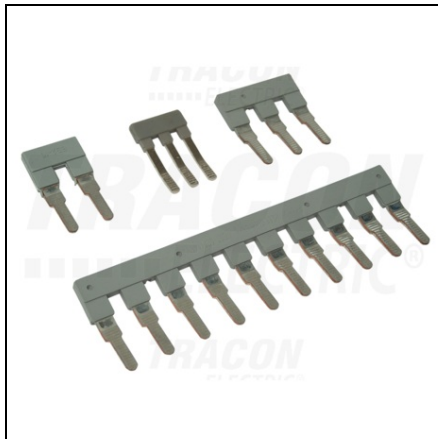

**TRACON SINA LATERALA DE LEGATURA PENTRU CLEMELE TSKA (10  
MODULE) SF150 TSKA35..**

Se foloseste pentru interconectarea clemelor in zona unde se introduc conductorii. Sina are doua, trei sau zece picioare. Partea de sus este izolata cu material plastic impotriva atingerii accidentale .

Pret: 87,28 lei (TVA inclus)

Detalii online: <https://www.materialelectrice.ro/sina-laterala-de-legatura-pentru-clemele-tska-10-module-sf150-tska35-61861>